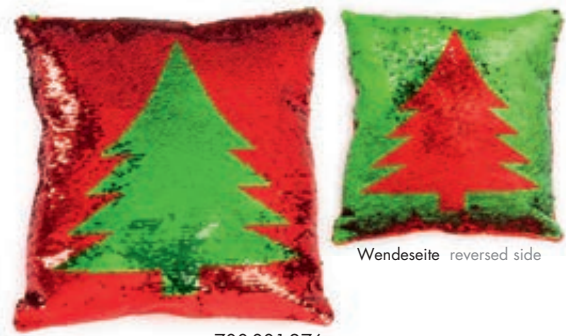

Wendeseite reversed side

700001276
Deko-Kissen mit Wendepailletten
36 cm, Kunststoff, VE 3 Stk.
deco pillow with reversible sequins
36 cm, plastic, unit 3 pcs.